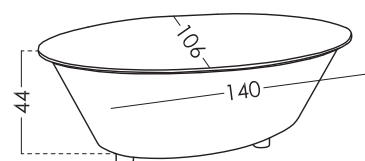

Croquis

Opciones

Tapa elevable

Arcón

Nivelador horizontal

FLAVIO está fabricado por Fama Sofás cuyo sistema de calidad está certificado por AENOR y IQNET, según la norma ISO 9001-2008, con el número de certificado ER 0790/1999.

Todos los modelos han pasado las pruebas exigidas para la concesión de la etiqueta de control de Calidad de los laboratorios de Aidima-Cetem.

Enjoy the new design
made in Spain

fama